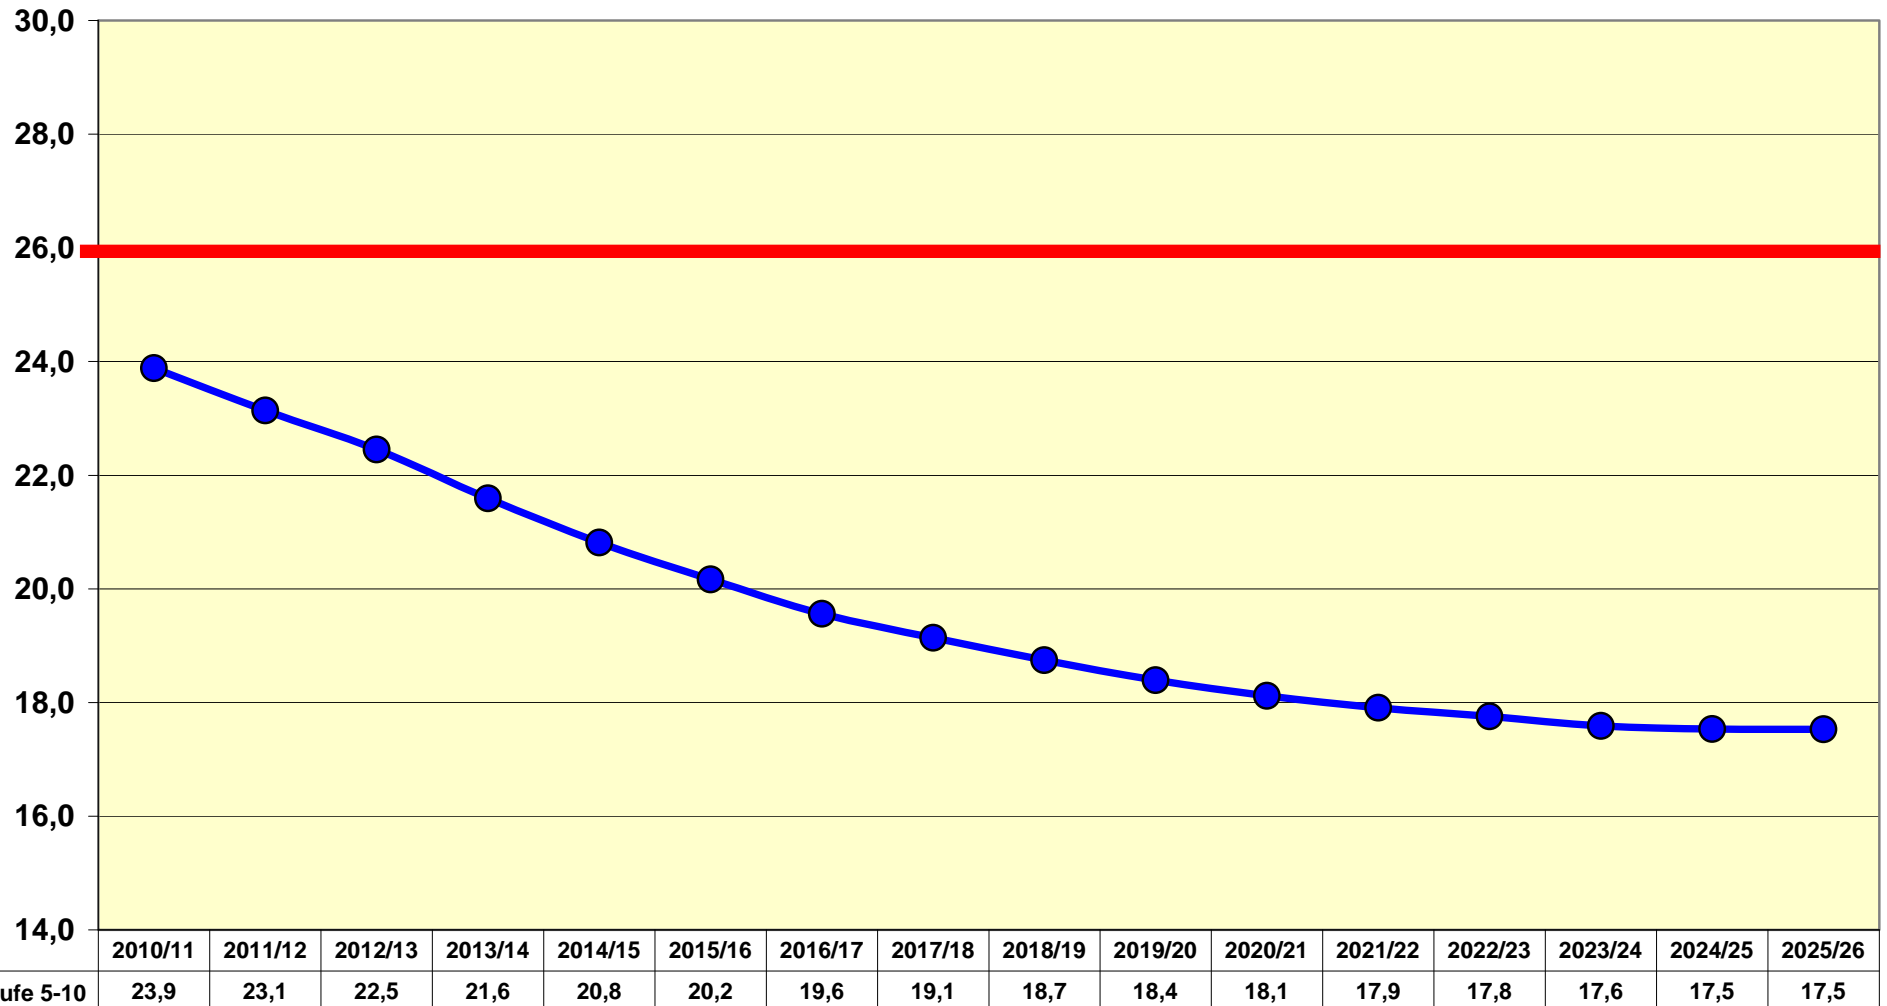

ELTERN FÜR BILDUNG

Landeselterninitiative für Bildung

Prognose der Schüler je Klasse an Gemeinschaftsschulen (alle ERS, GeS) bis 2025 bei zu heute gleichbleibender Klassenzahl

Quelle: Ministerium für Bildung, Prognosezahlen 10.1.2011, eigene Berechnungen